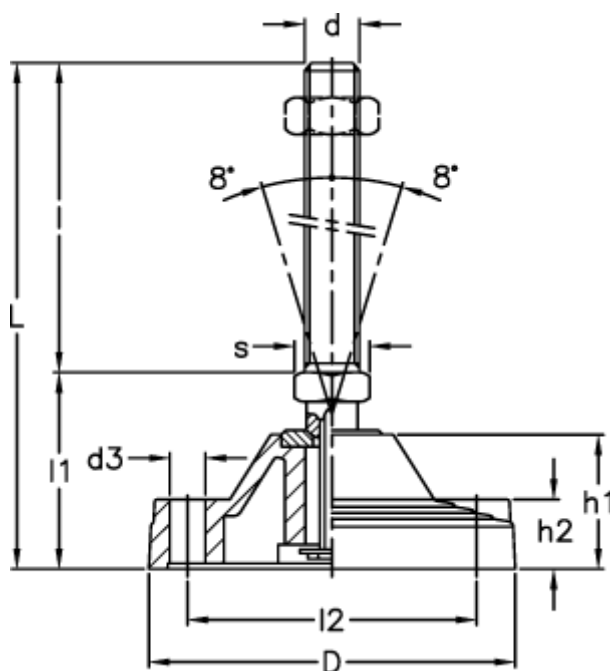

Varenummer: 2310313921
Beskrivelse: E+G Stilleben med gevind
LV.F-125-ACV-M20x136

Mål

| | |
|-----------|-----------------------------|
| D = 125 | l2 = 95 |
| d = M20 | Max. belastning (N) = 40000 |
| d3 = 12.5 | s = 24 |
| h1 = 45 | |
| h2 = 23 | |
| l = 136 | |
| L = 200 | |
| l1 = 64 | |